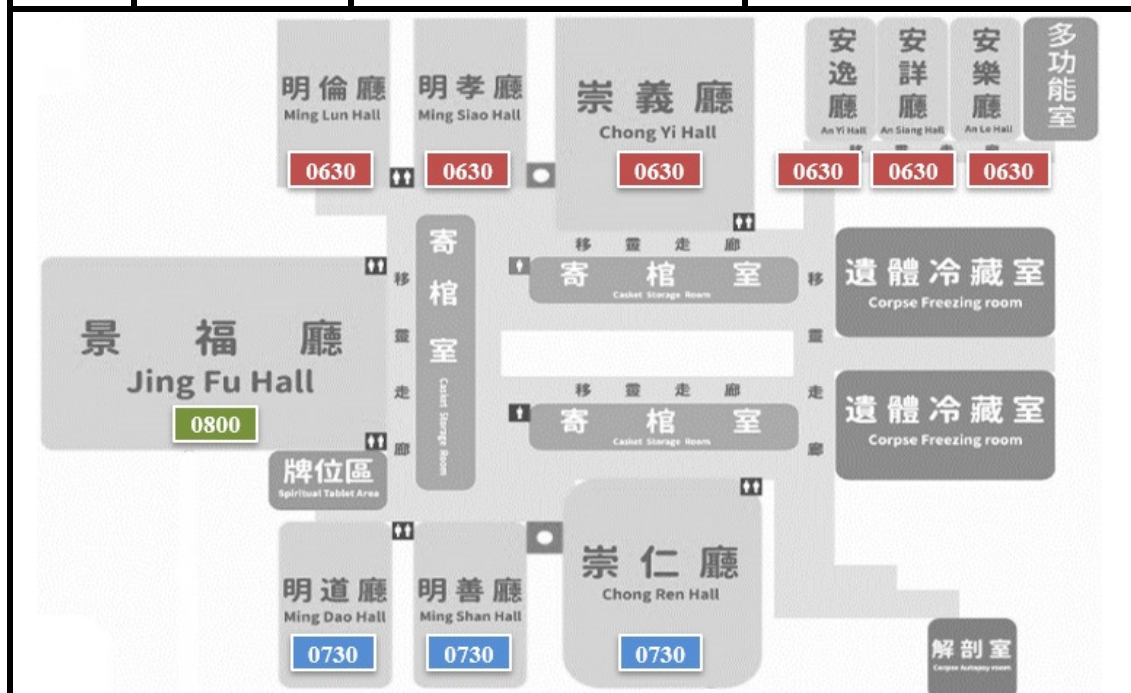

新北市立殯儀館各級禮廳使用時段調整表

施行日期：112年2月1日

禮廳	甲級-景福廳	乙級-崇義廳 丙級-明倫廳、明孝廳、 明哲廳、明禮廳、明德廳 丁級-安逸廳、安詳廳、安 樂廳 (新海路側及三峽火化場)	乙級-崇仁廳 丙級-明道廳、明善廳 (停五停車場側)
使用 時 段	8-11	0630-0930	0730-1030
	13-16	0930-1230	1030-1330
	17-20	1230-1530	1330-1630
	20-23	1530-1830	1630-1930
	23-08	2000-2300	2000-2300
		2300-0630	2300-0730

市立殯儀館禮廳平面圖

註：標註時間為第一場次起始時間。

三峽火化場禮廳平面圖